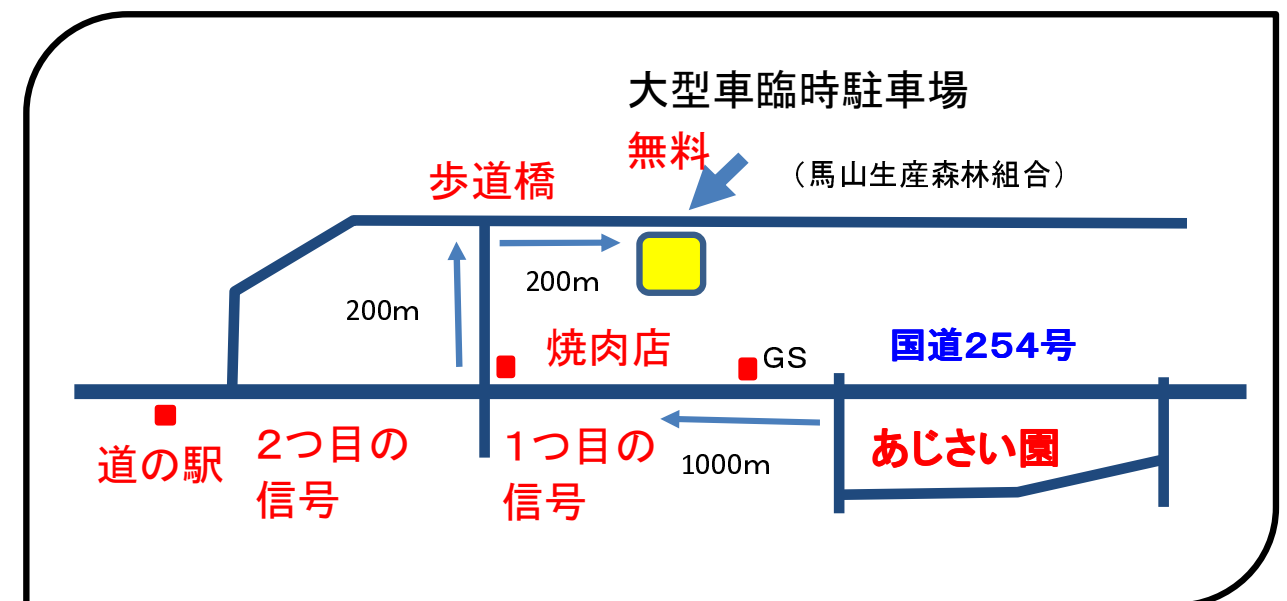

車両の一方通行にご協力を！

あじさい祭り開催中は、大変混雑し、大型車両も通行します。ご迷惑をおかけしますが、できる限り、一方通行にご協力をお願いします。

《開催期間》

平成28年6月12日(日)～7月2日(土)
午前9時～午後5時

※あじさい祭りの主催者は、駐車場内の事故等には、一切責任を負いません。

大型車臨時駐車場案内図