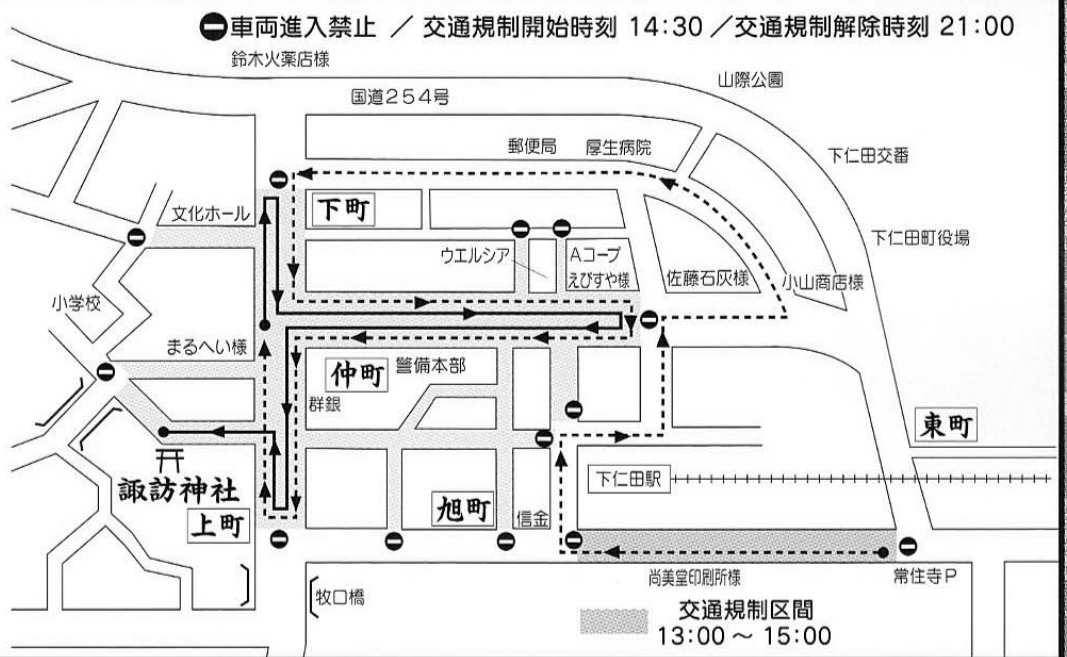

## 山車巡行図

- 出発式 13:40  
諏訪神社
- ↓
- 夕食休憩 16:30
- ↓
- 夜の部 17:30
- ↓
- 解散式 20:20  
えびすや様前交差点

..... 昼の部  
—— 夜の部

10/11日(日)

## 山車巡行図

- 出発式 13:50  
石神通り
- ↓
- 夕食休憩 16:00
- ↓
- 夜の部 17:00
- ↓
- 手締式 20:10  
諏訪神社

..... 昼の部  
—— 夜の部

## お食事処案内図

## 神輿渡御順路図