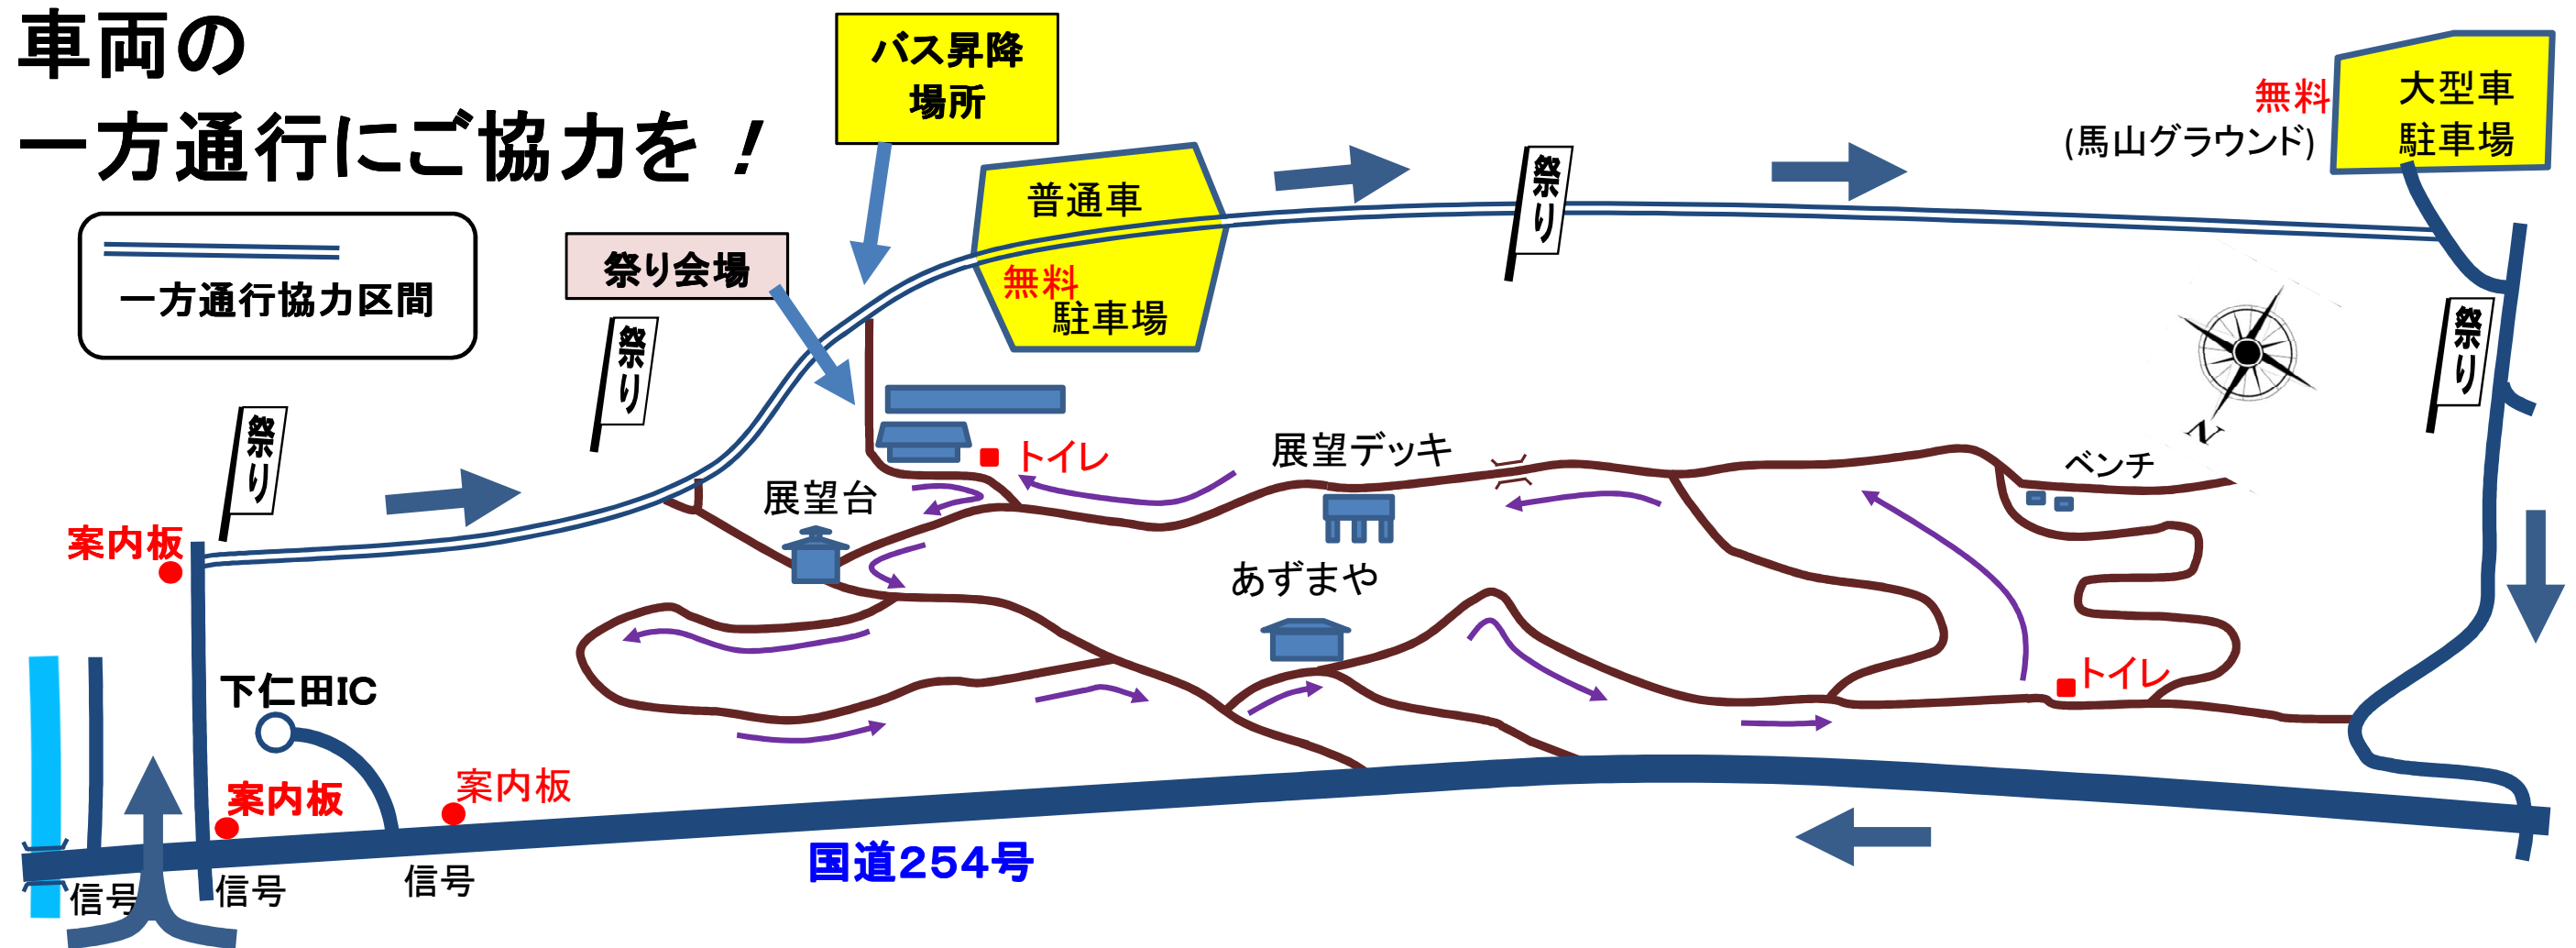

# 車両の 一方通行にご協力を！

あじさい祭り開催中は、大変混雑し、大型車両も通行します。ご迷惑をおかけしますが、できる限り、一方通行にご協力をお願いします。

## 《開催期間》

平成27年6月20日(土)～7月10日(金)  
午前9時～午後5時

※あじさい祭りの主催者は、駐車場内の事故等には、一切責任を負いません。

## 大型車臨時駐車場案内図